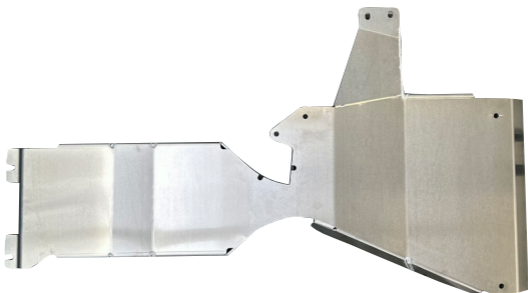

CRAFTER / MAN TGE / GRAND CALIFORNIA

Hyötyautot

Alustasarja asennettuna	Levikesarja asennettuna	4 800€
LAZER Elite lisävalot asennettuna		4 790€
Delta 4x4 vanteet		1 200€
Hamna vanne 17" 4kpl		2 200€
Lisäakun päivityspaketti		4 800€
Litiumakkujärjestelmä + 1600W invertteri		7 800€
Hinta sis. alv 24 %		

LMS
Service

LMS Service
Helsinginkatu 25, 20100 Turku
Antti Buri 050 3869906
antti.buri@lmsracing.fi lmservice.fi/seikel

SEIKEL AMAROK

Hyötyautot

Alustasarja asennettuna	3 500 €
Moottorisuoja asennettuna	1 340 €
Polttoainetankinsuoja asennettuna	1 275 €
Vaihteistonsuoja asennettuna	1 330 €
Rocksliderit asennettuna	2 360 €
Johtosarjansuojat asennettuna	545 €
Nopeusmittarin muutossarja	670 €
Delta 4x4 18" Hamna vanteet 4 kpl	2 800 €